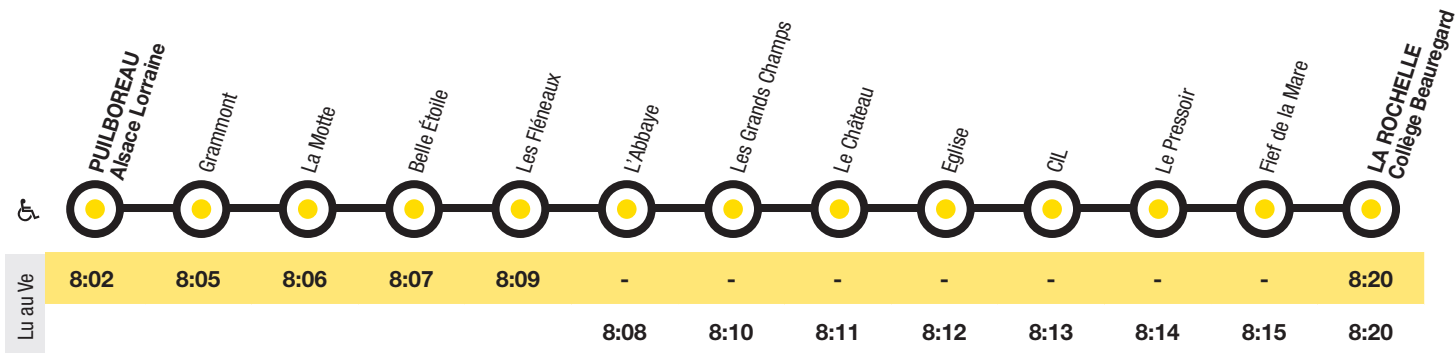

Flashez le QR Code ou envoyez un SMS
pour connaître l'heure de passage des
prochains bus.

Accessibilité des arrêts de bus
pour les personnes à mobilité réduite

- Montée avec rampe,
accès confortable
- Montée avec rampe,
accompagnement conseillé
- Arrêts inaccessibles

● **PUILBOREAU**
Les Fléneaux

● Belle Étoile

● La Motte

● Grammont

● Alsace Lorraine

● L'Abbaye

● Les Grands Champs

● Le Château

● Eglise

● CIL

● Le Pressoir

● Fief de la Mare

● **LA ROCHELLE**
Collège Beauregard

Communauté
d'Agglomération de
La Rochelle

yélo

Tous vos déplacements à la carte.

Communauté
d'Agglomération de
La Rochelle

Puilboreau → La Rochelle Collège Beauregard

DU LUNDI AU VENDREDI en période scolaire sauf les jours fériés

☎ Ces bus sont accessibles aux personnes à mobilité réduite.